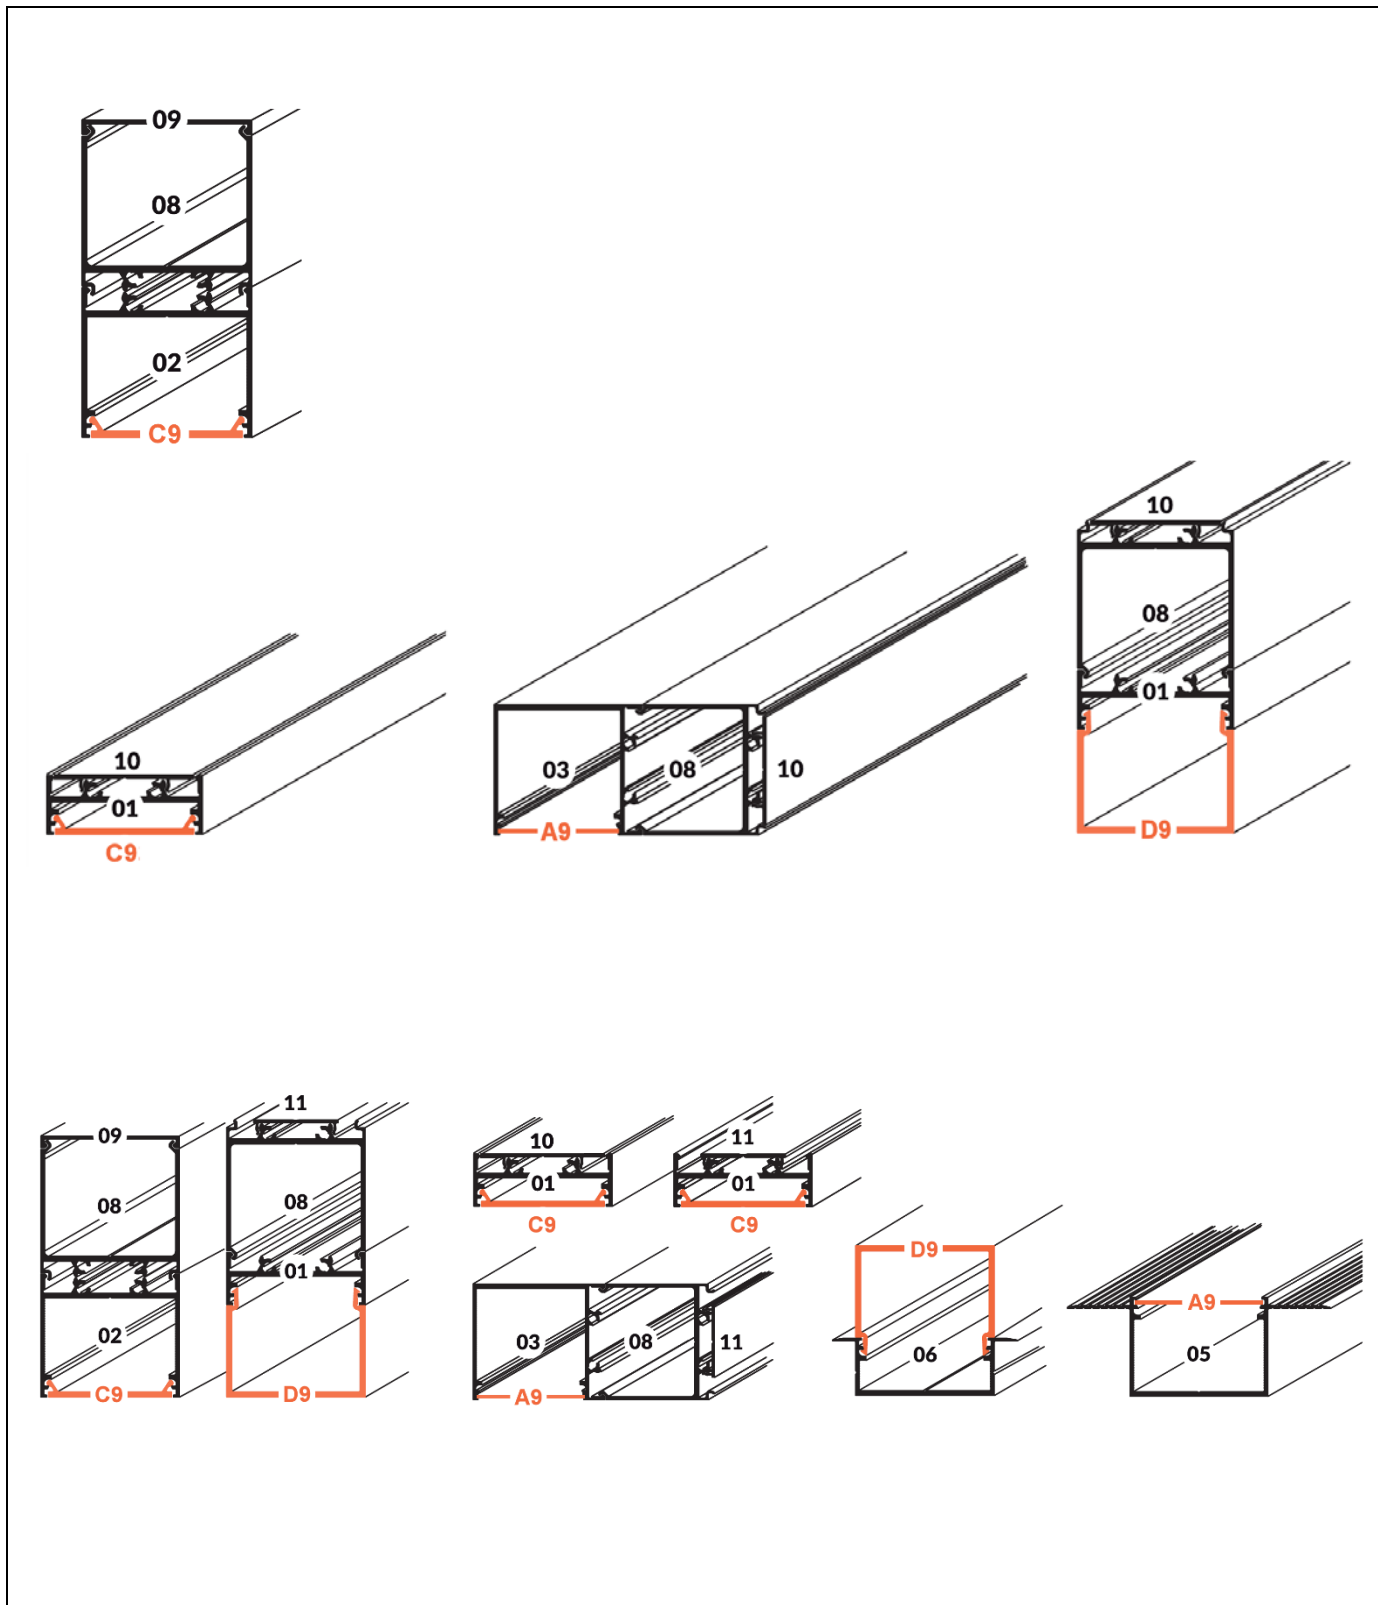

Inspirativní sestavy WIRELI VARIO 30