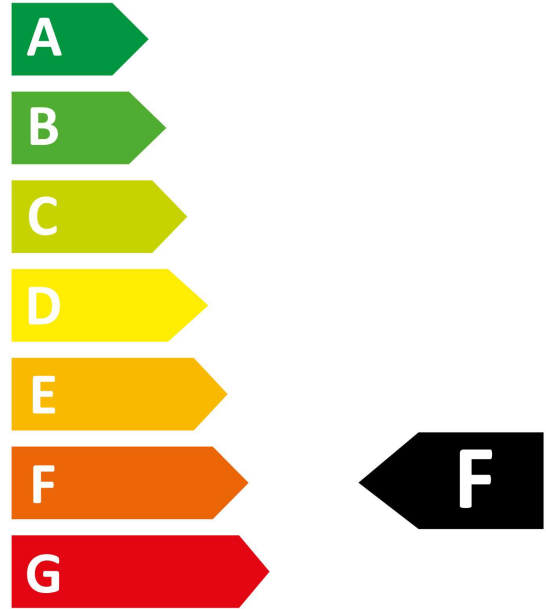

EBIR ILUMINACION

E27354

3
kWh/1000h

2019/2015

EBIR ILUMINACION

E27354

3
kWh/1000h

2021 No. 1095